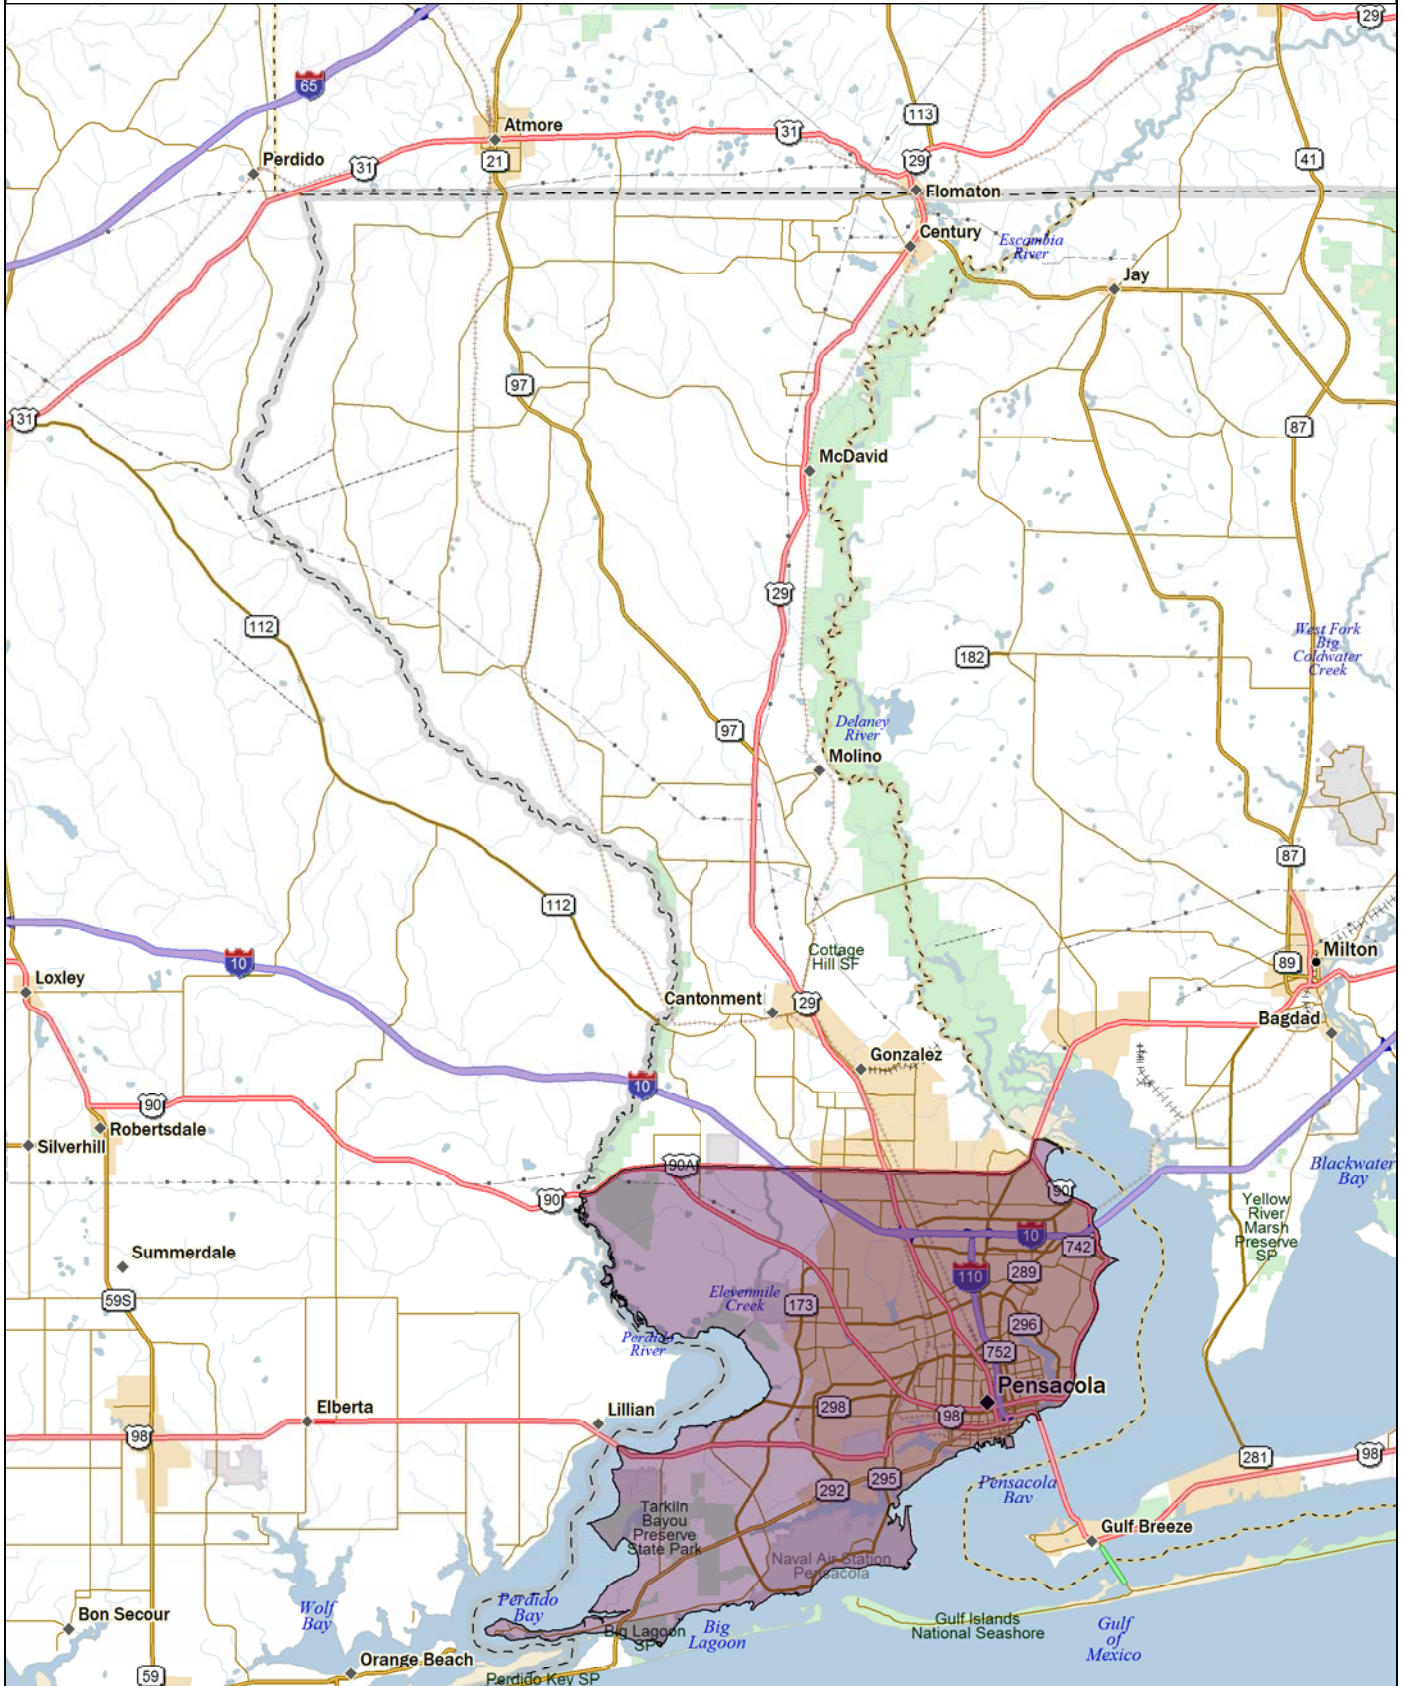

# Escambia County

Data use subject to license.

© DeLorme. DeLorme Street Atlas USA® 2013.

www.delorme.com

Scale 1 : 400,000

1" = 6.31 mi

Data Zoom 9-0