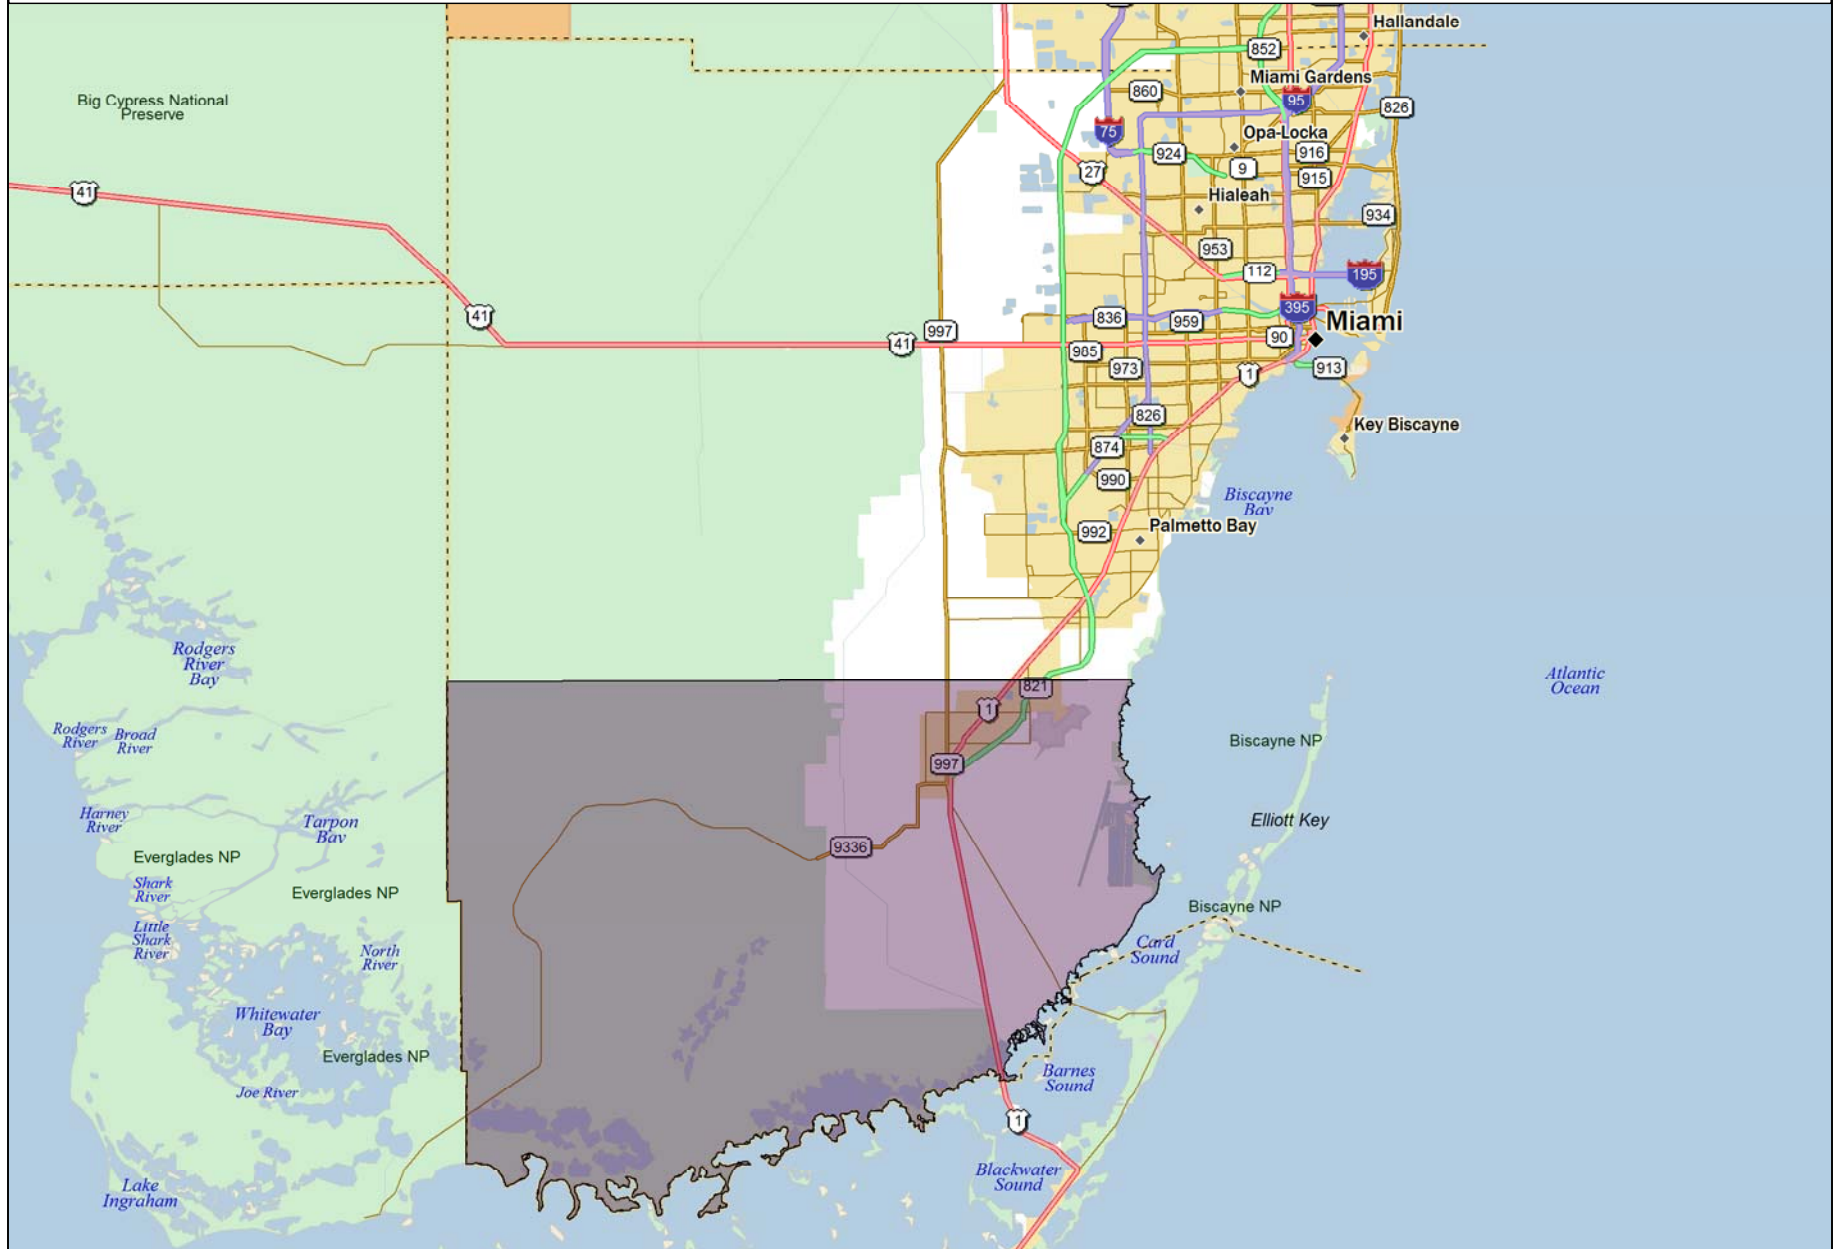

# Miami-Dade County

Data use subject to license.

© DeLorme. DeLorme Street Atlas USA® 2013.

www.delorme.com

Scale 1 : 600,000

1" = 9.47 mi

Data Zoom 8-4