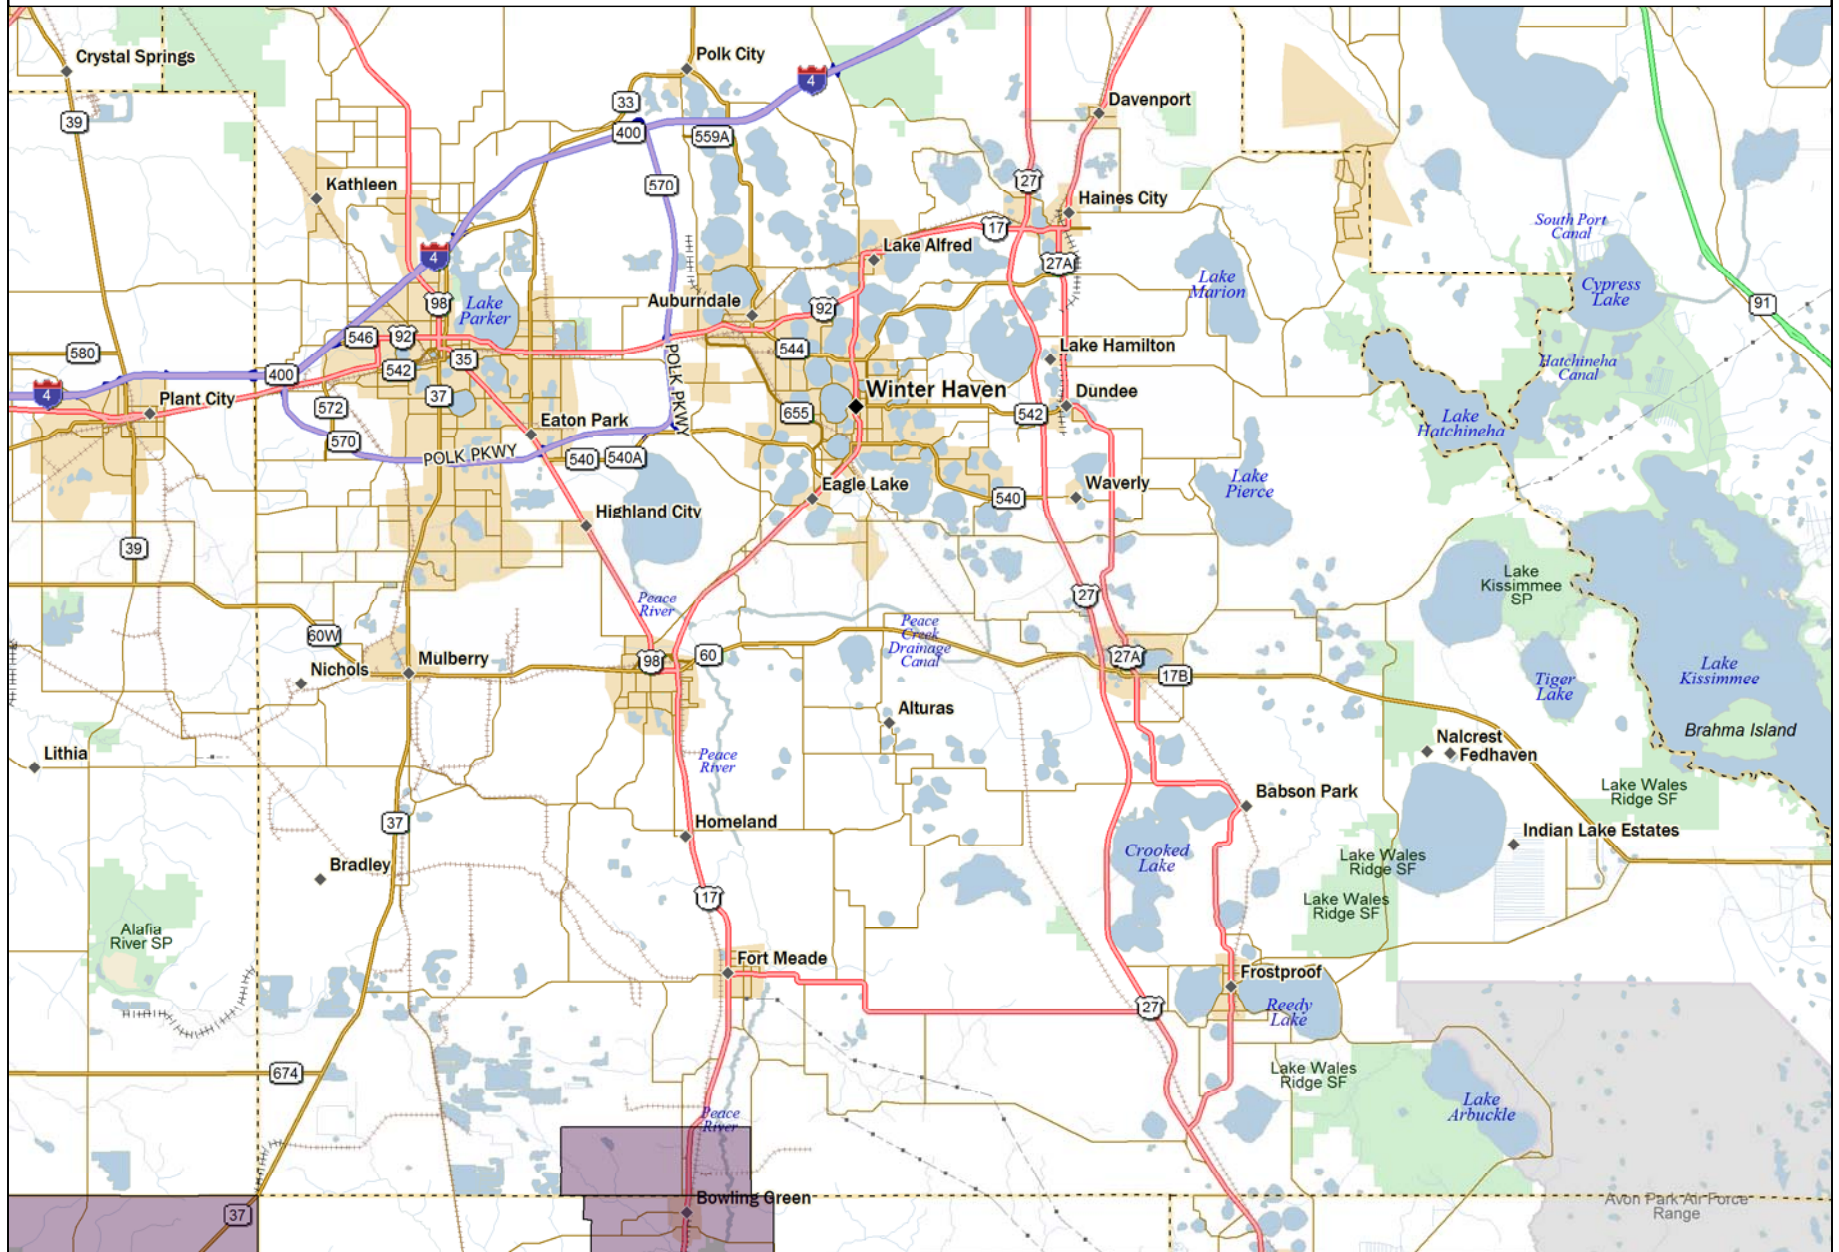

Polk County

Data use subject to license.

© DeLorme. DeLorme Street Atlas USA® 2013.

www.delorme.com

Scale 1 : 400,000

1" = 6.31 mi

Data Zoom 9-0