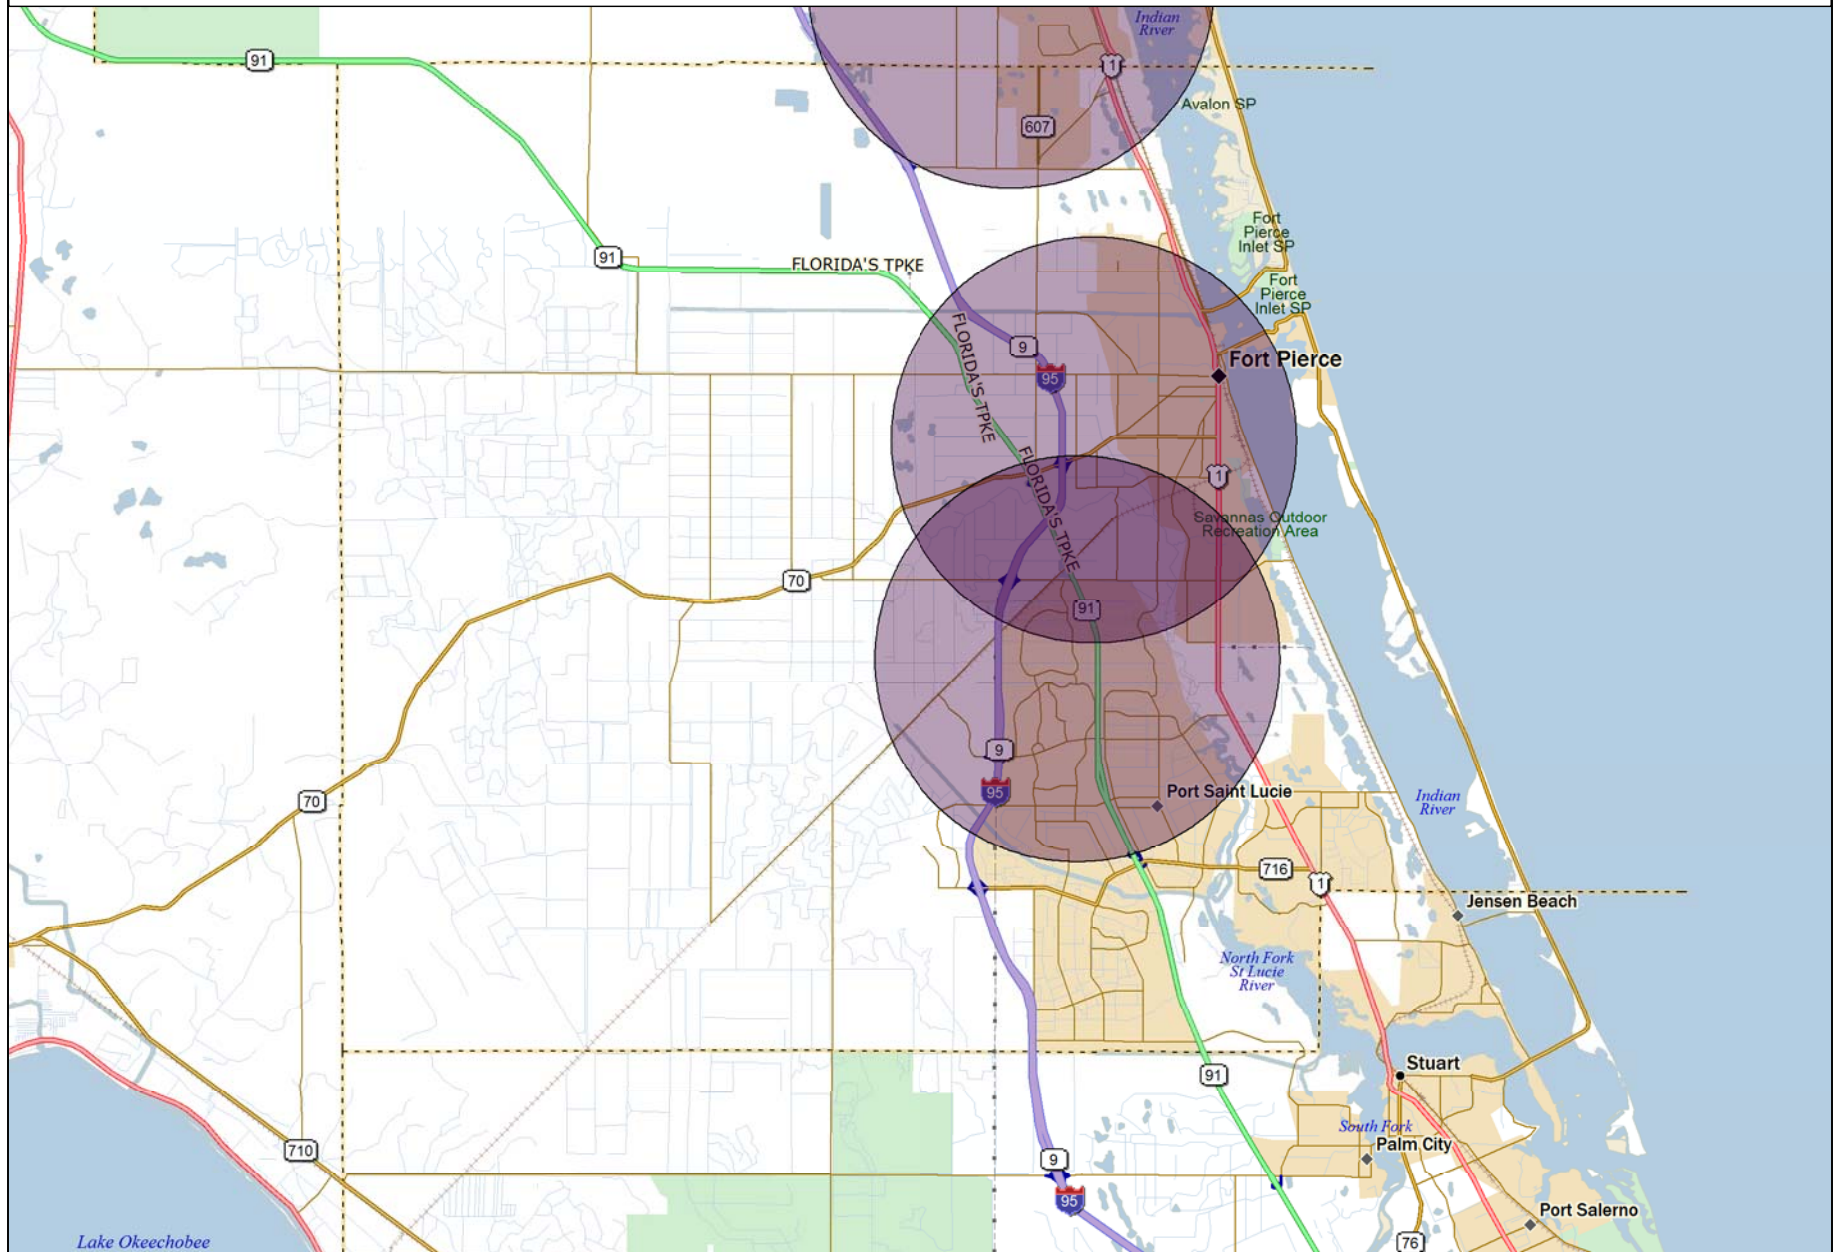

St. Lucie County

Data use subject to license.

© DeLorme. DeLorme Street Atlas USA® 2013.

www.delorme.com

Scale 1 : 300,000

1" = 4.73 mi

Data Zoom 9-4